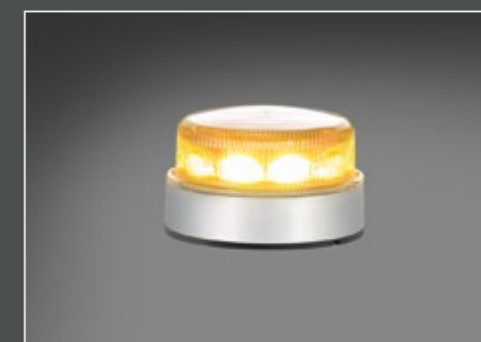

BOX2-K-LED-BZ