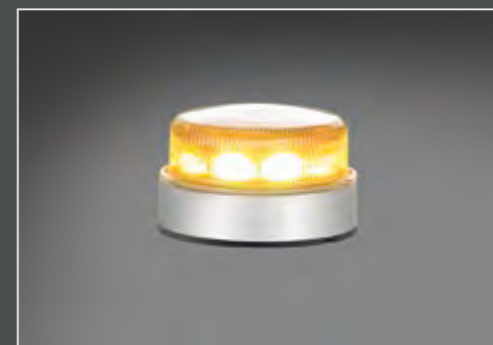

BOX2-K-LED-BZ