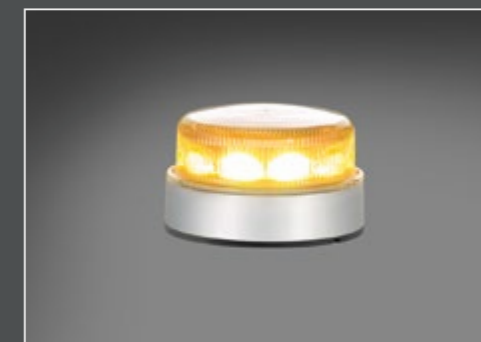

BOX2-K-LED-BZ