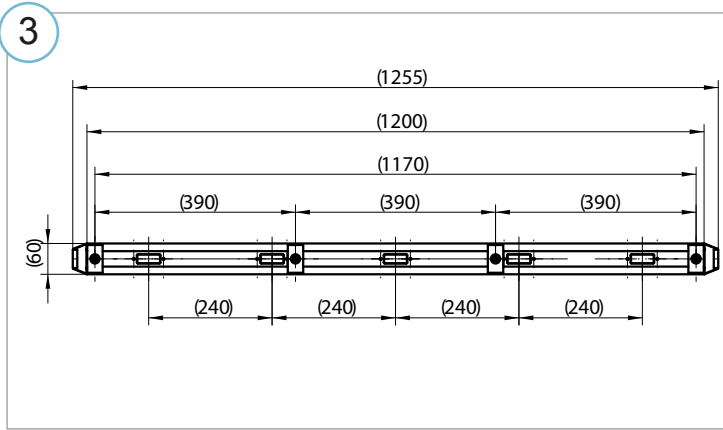

M6 - 11Nm

Kaal / Weight / Масса / Gewicht: 1,3kg

Paigaldusaeg / Time of mounting / Время установки / Einbauzeit: 20min

Vajalikud tööriistad / Required Tools / Необходимые инструменты / Benötigte Werkzeuge

Truck

UNI LED liist 1200mm | UNI LED bar 1200mm | UNI LED профиль 1200mm | UNI LED Profil 1200mm

- Kui METEC toode ei vasta Teie ootustele või kui on tegemist toote ebapiisava kvaliteediga, siis pretensioonid esitada lehel www.metec.ee
- If the METEC product does not meet Your expectations or if it is a product of insufficient quality, then you can submit a claim at www.metec.ee
- Если METEC продукт не соответствует Вашим ожиданиям или это продукт недостаточного качества, то претензию предъявить можно на сайте www.metec.ee
- Wenn METEC Produkt nicht Ihren Erwartungen entspricht oder wenn es um Qualitätsmängel geht, dann bitte die Ansprüche auf Seite www.metec.ee einreichen