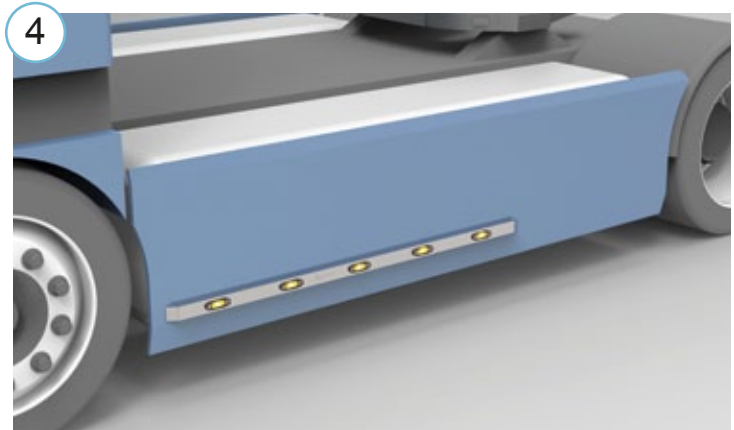

Truck

UNI LED liist 1200mm | UNI LED bar 1200mm | UNI LED профиль 1200mm | UNI LED Profil 1200mm

- Kui METEC toode ei vasta Teie ootustele või kui on tegemist toote ebapiisava kvaliteediga, siis pretensioonid esitada lehel www.metec.ee
- If the METEC product does not meet Your expectations or if it is a product of insufficient quality, then you can submit a claim at www.metec.ee
- Если METEC продукт не соответствует Вашим ожиданиям или это продукт недостаточного качества, то претензию предъявить можно на сайте www.metec.ee
- Wenn METEC Produkt nicht Ihren Erwartungen entspricht oder wenn es um Qualitätsmängel geht, dann bitte die Ansprüche auf Seite www.metec.ee einreichen