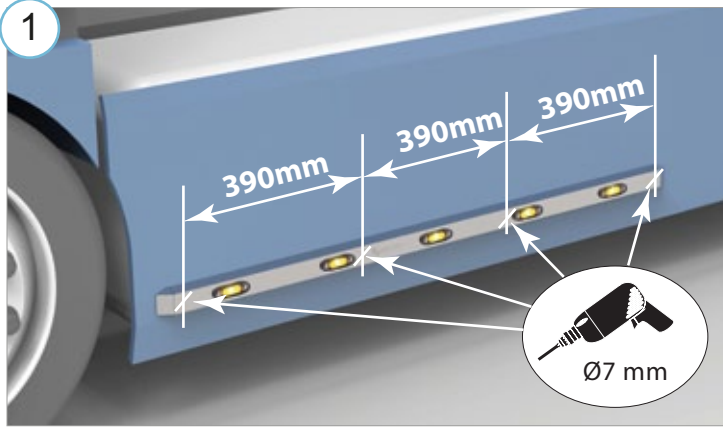

M6 - 11Nm

Kaal / Weight / Масса / Gewicht: 1,3kg

Paigaldusaeg / Time of mounting / Время установки / Einbauzeit: 20min

Vajalikud tööriistad / Required Tools / Необходимые инструменты / Benötigte Werkzeuge

Truck

UNI LED liist 1200mm | UNI LED bar 1200mm | UNI LED профиль 1200mm | UNI LED Profil 1200mm

- Kui METEC toode ei vasta Teie ootustele või kui on tegemist toote ebapiisava kvaliteediga, siis pretensioonid esitada lehel www.metec.ee
- If the METEC product does not meet Your expectations or if it is a product of insufficient quality, then you can submit a claim at www.metec.ee
- Если METEC продукт не соответствует Вашим ожиданиям или это продукт недостаточного качества, то претензию предъявить можно на сайте www.metec.ee
- Wenn METEC Produkt nicht Ihren Erwartungen entspricht oder wenn es um Qualitätsmängel geht, dann bitte die Ansprüche auf Seite www.metec.ee einreichen