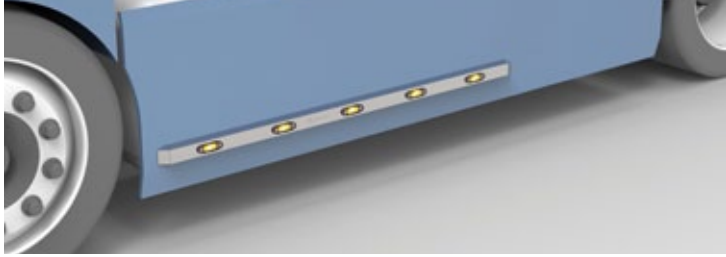

Truck

Art. 888438, 888448, 888458

UNI LED liist 1200mm | UNI LED bar 1200mm | UNI LED профиль 1200mm | UNI LED Profil 1200mm

- | | |
|---|---|
| 1. Profiil / profile / профиль / Profil | 1 |
| 2. T-polt / T-bolt / T-болт / T-bolzen | 4 |
| 3. Kompensaator / compensator / компенсатор / Kompensator | 4 |
| 4. Mutter / nut / гайка / Mutter M6 | 4 |
| 5. Seib / washer / шайба / Scheibe 6,4x16x1,6 | 4 |
| 6. Otsakate / cover / крышка / Abdeckung | 2 |

Truck

UNI LED liist 1200mm | UNI LED bar 1200mm | UNI LED профиль 1200mm | UNI LED Profil 1200mm

- Kui METEC toode ei vasta Teie ootustele või kui on tegemist toote ebapiisava kvaliteediga, siis pretensioonid esitada lehel www.metec.ee
- If the METEC product does not meet Your expectations or if it is a product of insufficient quality, then you can submit a claim at www.metec.ee
- Если METEC продукт не соответствует Вашим ожиданиям или это продукт недостаточного качества, то претензию предъявить можно на сайте www.metec.ee
- Wenn METEC Produkt nicht Ihren Erwartungen entspricht oder wenn es um Qualitätsmängel geht, dann bitte die Ansprüche auf Seite www.metec.ee einreichen