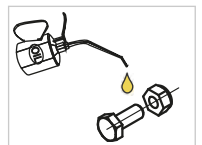

Truck

Art. 888438, 888448, 888458

UNI LED liist 1200mm | UNI LED bar 1200mm | UNI LED профиль 1200mm | UNI LED Profil 1200mm

- | | |
|---|---|
| 1. Profiil / profile / профиль / Profil | 1 |
| 2. T-polt / T-bolt / T-болт / T-bolzen | 4 |
| 3. Kompensaator / compensator / компенсатор / Kompensator | 4 |
| 4. Mutter / nut / гайка / Mutter M6 | 4 |
| 5. Seib / washer / шайба / Scheibe 6,4x16x1,6 | 4 |
| 6. Otsakate / cover / крышка / Abdeckung | 2 |

M6 - 11Nm

Kaal / Weight / Масса / Gewicht: 1,3kg

Paigaldusaeg / Time of mounting / Время установки / Einbauzeit: 20min

Vajalikud tööriistad / Required Tools / Необходимые инструменты / Benötigte Werkzeuge