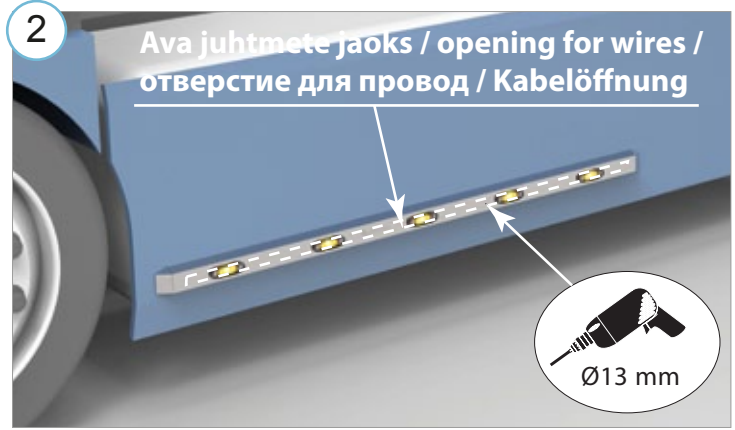

M6 - 11Nm

Kaal / Weight / Масса / Gewicht: 1,3kg

Paigaldusaeg / Time of mounting / Время установки / Einbauzeit: 20min

Vajalikud tööriistad / Required Tools / Необходимые инструменты / Benötigte Werkzeuge

Truck

UNI LED liist 1200mm | UNI LED bar 1200mm | UNI LED профиль 1200mm | UNI LED Profil 1200mm

- Kui METEC toode ei vasta Teie ootustele või kui on tegemist toote ebapiisava kvaliteediga, siis pretensioonid esitada lehel www.metec.ee
- If the METEC product does not meet Your expectations or if it is a product of insufficient quality, then you can submit a claim at www.metec.ee
- Если METEC продукт не соответствует Вашим ожиданиям или это продукт недостаточного качества, то претензию предъявить можно на сайте www.metec.ee
- Wenn METEC Produkt nicht Ihren Erwartungen entspricht oder wenn es um Qualitätsmängel geht, dann bitte die Ansprüche auf Seite www.metec.ee einreichen