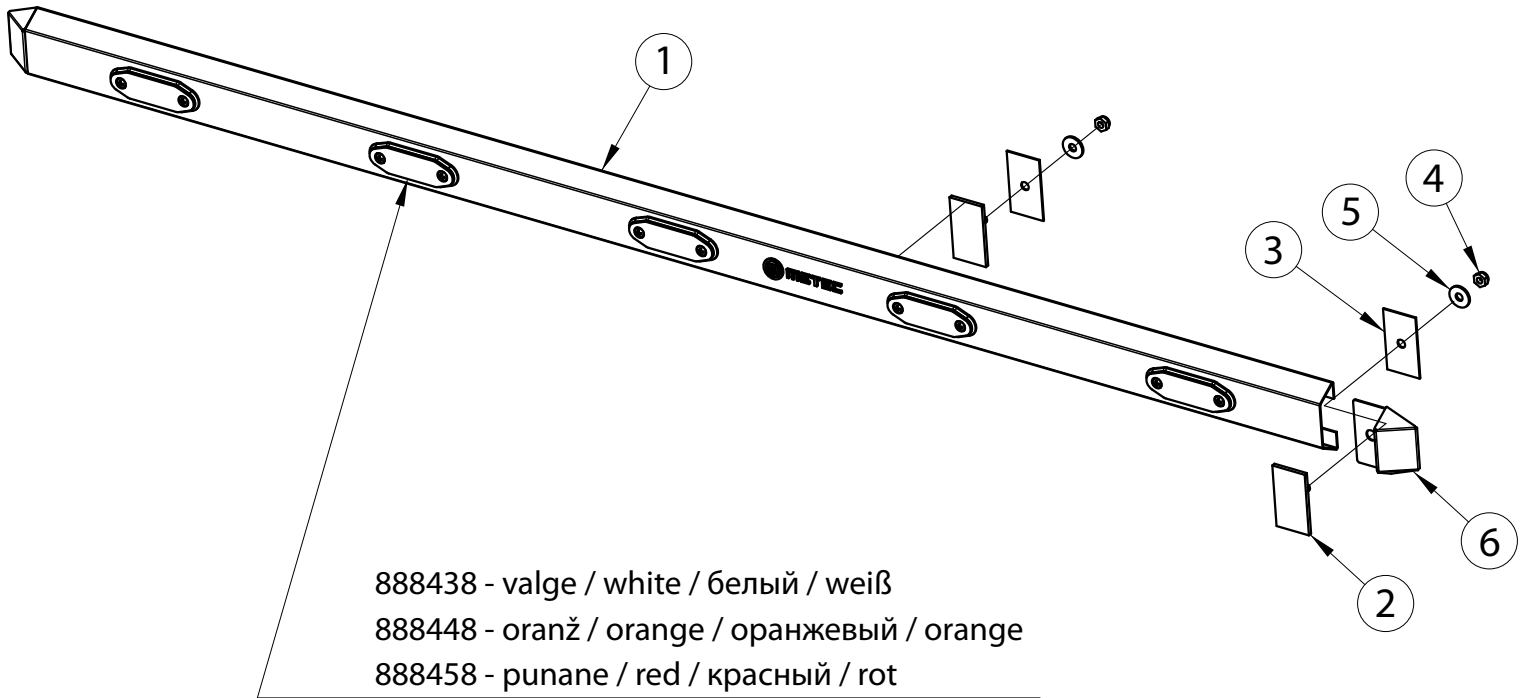

Truck

Art. 888438, 888448, 888458

UNI LED liist 1200mm | UNI LED bar 1200mm | UNI LED профиль 1200mm | UNI LED Profil 1200mm

- | | |
|---|---|
| 1. Profiil / profile / профиль / Profil | 1 |
| 2. T-polt / T-bolt / T-болт / T-bolzen | 4 |
| 3. Kompensaator / compensator / компенсатор / Kompensator | 4 |
| 4. Mutter / nut / гайка / Mutter M6 | 4 |
| 5. Seib / washer / шайба / Scheibe 6,4x16x1,6 | 4 |
| 6. Otsakate / cover / крышка / Abdeckung | 2 |

M6 - 11Nm

Kaal / Weight / Масса / Gewicht: 1,3kg

Paigaldusaeg / Time of mounting / Время установки / Einbauzeit: 20min

Vajalikud tööriistad / Required Tools / Необходимые инструменты / Benötigte Werkzeuge

Truck

UNI LED liist 1200mm | UNI LED bar 1200mm | UNI LED профиль 1200mm | UNI LED Profil 1200mm

- Kui METEC toode ei vasta Teie ootustele või kui on tegemist toote ebapiisava kvaliteediga, siis pretensioonid esitada lehel www.metec.ee
- If the METEC product does not meet Your expectations or if it is a product of insufficient quality, then you can submit a claim at www.metec.ee
- Если METEC продукт не соответствует Вашим ожиданиям или это продукт недостаточного качества, то претензию предъявить можно на сайте www.metec.ee
- Wenn METEC Produkt nicht Ihren Erwartungen entspricht oder wenn es um Qualitätsmängel geht, dann bitte die Ansprüche auf Seite www.metec.ee einreichen