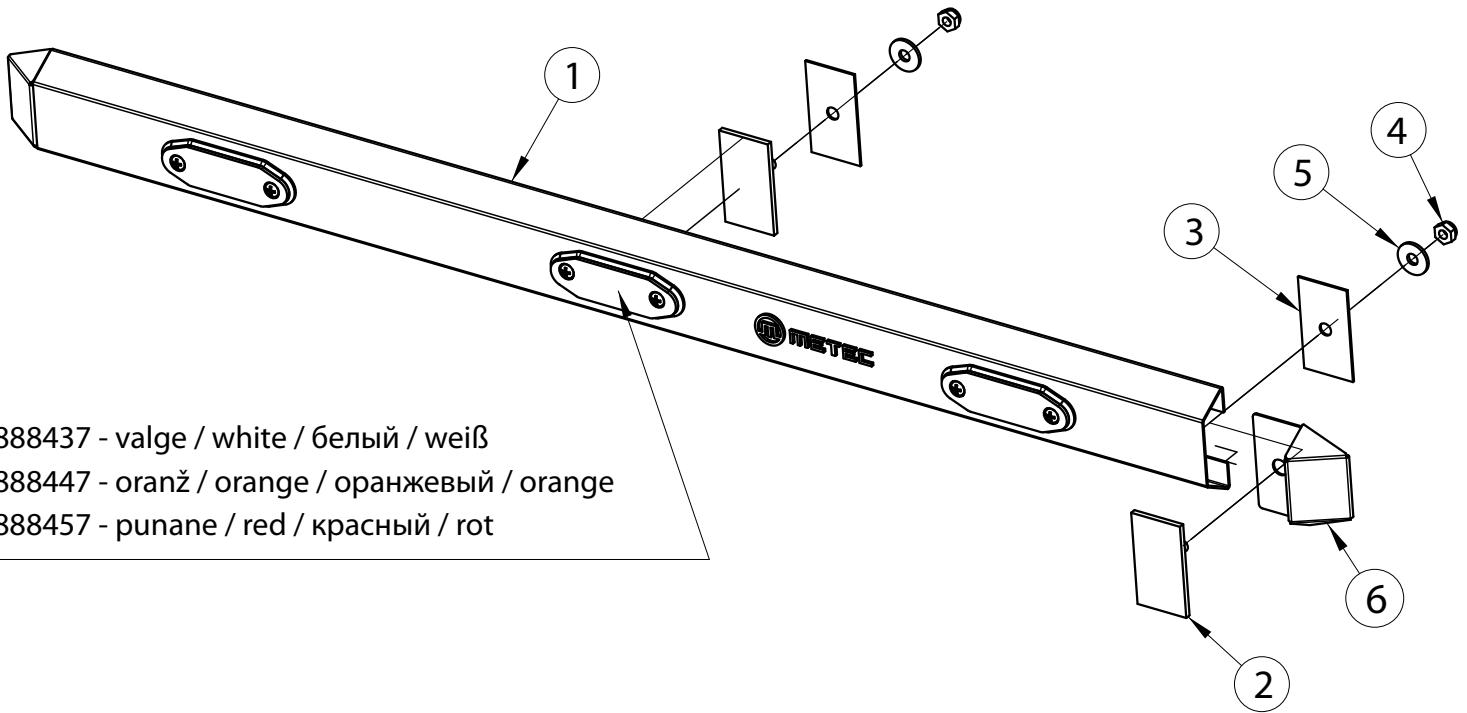

# Truck

Art. 888437, 888447, 888457

UNI LED liist 720mm | UNI LED bar 720mm | UNI LED профиль 720mm | UNI LED Profil 720mm

- |   |   |
|---|---|
| 1. Profiil / profile / профиль / Profil                   | 1 |
| 2. T-polt / T-bolt / T-болт / T-bolzen                    | 3 |
| 3. Kompensaator / compensator / компенсатор / Kompensator | 3 |
| 4. Mutter / nut / гайка / Mutter M6                       | 3 |
| 5. Seib / washer / шайба / Scheibe 6,4x16x1,6             | 3 |
| 6. Otsakate / cover / крышка / Abdeckung                  | 2 |

- 888437 - valge / white / белый / weiß  
 888447 - oranž / orange / оранжевый / orange  
 888457 - punane / red / красный / rot

**M6 - 11Nm**

Kaal / Weight / Масса / Gewicht: 0,8kg

Raigaldusaeg / Time of mounting / Время установки / Einbauzeit: 20min

Vajalikud tööriistad / Required Tools / Необходимые инструменты / Benötigte Werkzeuge

**Truck**  
UNI LED liist 720mm | UNI LED bar 720mm | UNI LED профиль 720mm | UNI LED Profil 720mm

- Kui METEC toode ei vasta Teie ootustele või kui on tegemist toote ebapiisava kvaliteediga, siis pretensioonid esitada lehel [www.metec.ee](http://www.metec.ee)
- If the METEC product does not meet Your expectations or if it is a product of insufficient quality, then you can submit a claim at [www.metec.ee](http://www.metec.ee)
- Если METEC продукт не соответствует Вашим ожиданиям или это продукт недостаточного качества, то претензию предъявить можно на сайте [www.metec.ee](http://www.metec.ee)
- Wenn METEC Produkt nicht Ihren Erwartungen entspricht oder wenn es um Qualitätsmängel geht, dann bitte die Ansprüche auf Seite [www.metec.ee](http://www.metec.ee) einreichen