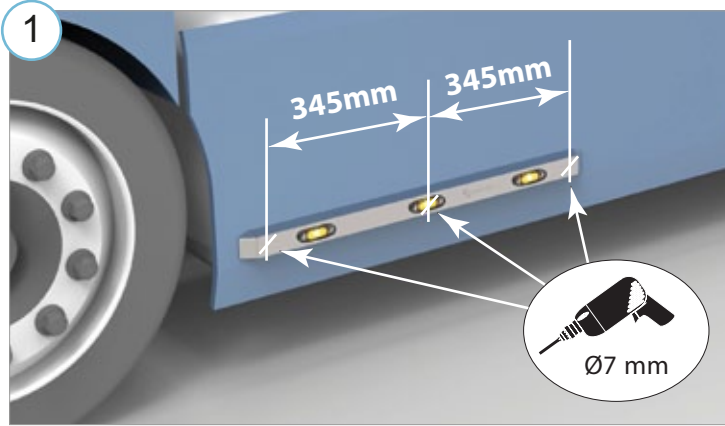

- 888437 - valge / white / белый / weiß  
 888447 - oranž / orange / оранжевый / orange  
 888457 - punane / red / красный / rot

**M6 - 11Nm**

Kaal / Weight / Масса / Gewicht: 0,8kg

Raigaldusaeg / Time of mounting / Время установки / Einbauzeit: 20min

Vajalikud tööriistad / Required Tools / Необходимые инструменты / Benötigte Werkzeuge

**Truck**  
UNI LED liist 720mm | UNI LED bar 720mm | UNI LED профиль 720mm | UNI LED Profil 720mm

- Kui METEC toode ei vasta Teie ootustele või kui on tegemist toote ebapiisava kvaliteediga, siis pretensioonid esitada lehel [www.metec.ee](http://www.metec.ee)
- If the METEC product does not meet Your expectations or if it is a product of insufficient quality, then you can submit a claim at [www.metec.ee](http://www.metec.ee)
- Если METEC продукт не соответствует Вашим ожиданиям или это продукт недостаточного качества, то претензию предъявить можно на сайте [www.metec.ee](http://www.metec.ee)
- Wenn METEC Produkt nicht Ihren Erwartungen entspricht oder wenn es um Qualitätsmängel geht, dann bitte die Ansprüche auf Seite [www.metec.ee](http://www.metec.ee) einreichen