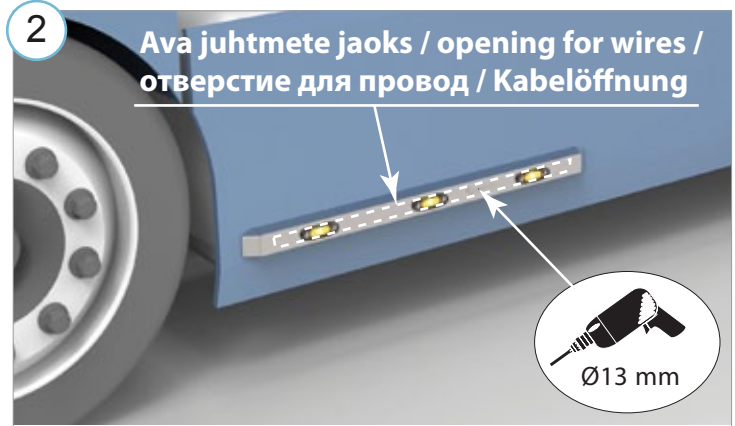

- 888437 - valge / white / белый / weiß  
 888447 - oranž / orange / оранжевый / orange  
 888457 - punane / red / красный / rot

**M6 - 11Nm**

Kaal / Weight / Масса / Gewicht: 0,8kg

Raigaldusaeg / Time of mounting / Время установки / Einbauzeit: 20min

Vajalikud tööriistad / Required Tools / Необходимые инструменты / Benötigte Werkzeuge

**Truck**  
UNI LED liist 720mm | UNI LED bar 720mm | UNI LED профиль 720mm | UNI LED Profil 720mm

- Kui METEC toode ei vasta Teie ootustele või kui on tegemist toote ebapiisava kvaliteediga, siis pretensioonid esitada lehel [www.metec.ee](http://www.metec.ee)
- If the METEC product does not meet Your expectations or if it is a product of insufficient quality, then you can submit a claim at [www.metec.ee](http://www.metec.ee)
- Если METEC продукт не соответствует Вашим ожиданиям или это продукт недостаточного качества, то претензию предъявить можно на сайте [www.metec.ee](http://www.metec.ee)
- Wenn METEC Produkt nicht Ihren Erwartungen entspricht oder wenn es um Qualitätsmängel geht, dann bitte die Ansprüche auf Seite [www.metec.ee](http://www.metec.ee) einreichen