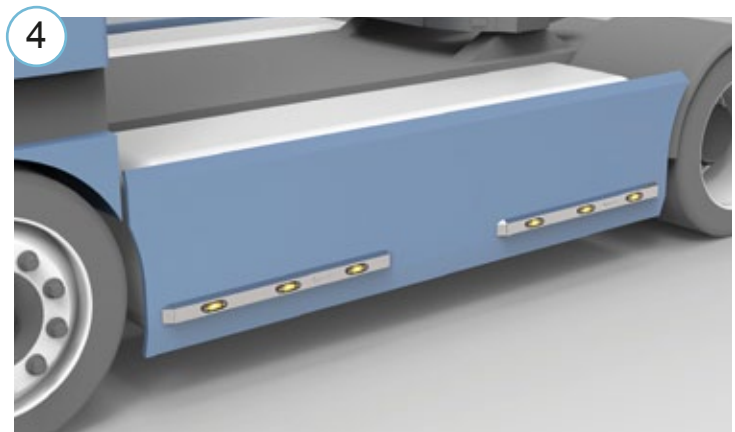

- 888437 - valge / white / белый / weiß  
 888447 - oranž / orange / оранжевый / orange  
 888457 - punane / red / красный / rot

**M6 - 11Nm**

Kaal / Weight / Масса / Gewicht: 0,8kg

Raigaldusaeg / Time of mounting / Время установки / Einbauzeit: 20min

Vajalikud tööriistad / Required Tools / Необходимые инструменты / Benötigte Werkzeuge

**Truck**  
UNI LED liist 720mm | UNI LED bar 720mm | UNI LED профиль 720mm | UNI LED Profil 720mm

- Kui METEC toode ei vasta Teie ootustele või kui on tegemist toote ebapiisava kvaliteediga, siis pretensioonid esitada lehel [www.metec.ee](http://www.metec.ee)
- If the METEC product does not meet Your expectations or if it is a product of insufficient quality, then you can submit a claim at [www.metec.ee](http://www.metec.ee)
- Если METEC продукт не соответствует Вашим ожиданиям или это продукт недостаточного качества, то претензию предъявить можно на сайте [www.metec.ee](http://www.metec.ee)
- Wenn METEC Produkt nicht Ihren Erwartungen entspricht oder wenn es um Qualitätsmängel geht, dann bitte die Ansprüche auf Seite [www.metec.ee](http://www.metec.ee) einreichen