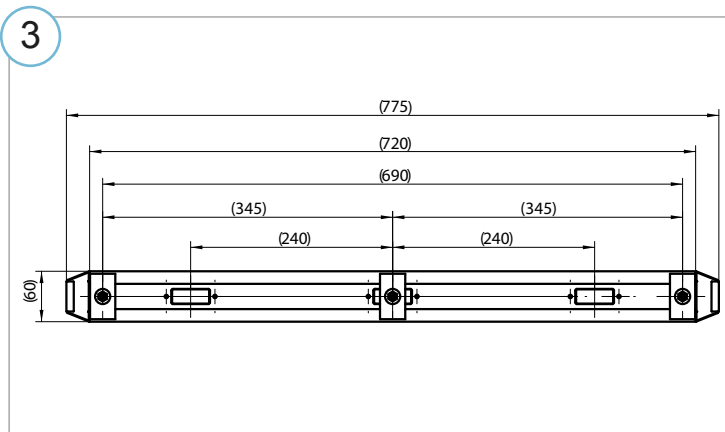

- 888437 - valge / white / белый / weiß  
 888447 - oranž / orange / оранжевый / orange  
 888457 - punane / red / красный / rot

**M6 - 11Nm**

Kaal / Weight / Масса / Gewicht: 0,8kg

Raigaldusaeg / Time of mounting / Время установки / Einbauzeit: 20min

Vajalikud tööriistad / Required Tools / Необходимые инструменты / Benötigte Werkzeuge

**Truck**  
UNI LED liist 720mm | UNI LED bar 720mm | UNI LED профиль 720mm | UNI LED Profil 720mm

- Kui METEC toode ei vasta Teie ootustele või kui on tegemist toote ebapiisava kvaliteediga, siis pretensioonid esitada lehel [www.metec.ee](http://www.metec.ee)
- If the METEC product does not meet Your expectations or if it is a product of insufficient quality, then you can submit a claim at [www.metec.ee](http://www.metec.ee)
- Если METEC продукт не соответствует Вашим ожиданиям или это продукт недостаточного качества, то претензию предъявить можно на сайте [www.metec.ee](http://www.metec.ee)
- Wenn METEC Produkt nicht Ihren Erwartungen entspricht oder wenn es um Qualitätsmängel geht, dann bitte die Ansprüche auf Seite [www.metec.ee](http://www.metec.ee) einreichen