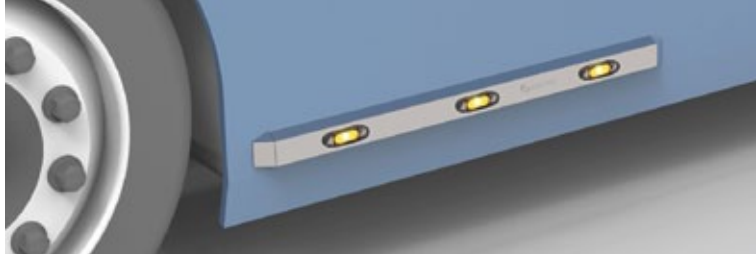

# Truck

Art. 888437, 888447, 888457

UNI LED liist 720mm | UNI LED bar 720mm | UNI LED профиль 720mm | UNI LED Profil 720mm

- |   |   |
|---|---|
| 1. Profiil / profile / профиль / Profil                   | 1 |
| 2. T-polt / T-bolt / T-болт / T-bolzen                    | 3 |
| 3. Kompensaator / compensator / компенсатор / Kompensator | 3 |
| 4. Mutter / nut / гайка / Mutter M6                       | 3 |
| 5. Seib / washer / шайба / Scheibe 6,4x16x1,6             | 3 |
| 6. Otsakate / cover / крышка / Abdeckung                  | 2 |

- 888437 - valge / white / белый / weiß  
 888447 - oranž / orange / оранжевый / orange  
 888457 - punane / red / красный / rot

**M6 - 11Nm**

Kaal / Weight / Масса / Gewicht: 0,8kg

Raigaldusaeg / Time of mounting / Время установки / Einbauzeit: 20min

Vajalikud tööriistad / Required Tools / Необходимые инструменты / Benötigte Werkzeuge

**Truck**  
UNI LED liist 720mm | UNI LED bar 720mm | UNI LED профиль 720mm | UNI LED Profil 720mm

- Kui METEC toode ei vasta Teie ootustele või kui on tegemist toote ebapiisava kvaliteediga, siis pretensioonid esitada lehel [www.metec.ee](http://www.metec.ee)
- If the METEC product does not meet Your expectations or if it is a product of insufficient quality, then you can submit a claim at [www.metec.ee](http://www.metec.ee)
- Если METEC продукт не соответствует Вашим ожиданиям или это продукт недостаточного качества, то претензию предъявить можно на сайте [www.metec.ee](http://www.metec.ee)
- Wenn METEC Produkt nicht Ihren Erwartungen entspricht oder wenn es um Qualitätsmängel geht, dann bitte die Ansprüche auf Seite [www.metec.ee](http://www.metec.ee) einreichen