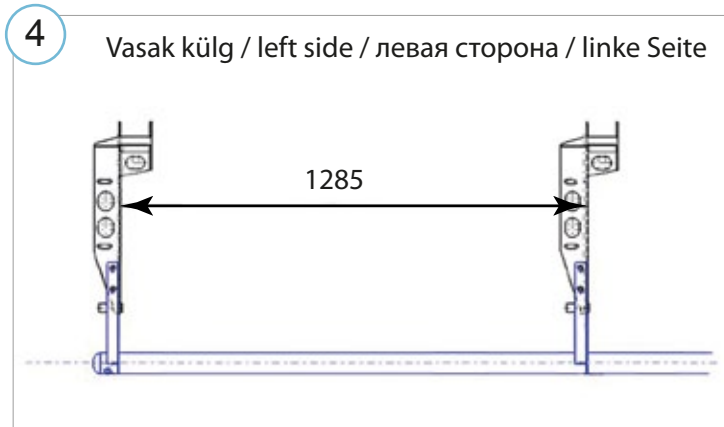

MAN TGX 07-

Küljetorud | Sidebars | Боковые трубы | Flankenschutz

- Kui METEC toode ei vasta Teie ootustele või kui on tegemist toote ebapiisava kvaliteediga, siis pretensioonid esitada lehel www.metec.ee
- If the METEC product does not meet Your expectations or if it is a product of insufficient quality, then you can submit a claim at www.metec.ee
- Если METEC продукт не соответствует Вашим ожиданиям или это продукт недостаточного качества, то претензию предъявить можно на сайте www.metec.ee
- Wenn METEC Produkt nicht Ihren Erwartungen entspricht oder wenn es um Qualitätsmängel geht, dann bitte die Ansprüche auf Seite www.metec.ee einreichen