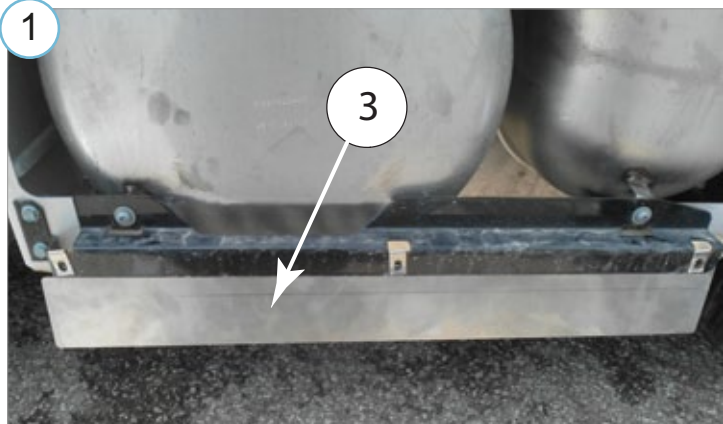

MAN TGX 07-

Küljetorud | Sidebars | Боковые трубы | Flankenschutz

- Kui METEC toode ei vasta Teie ootustele või kui on tegemist toote ebapiisava kvaliteediga, siis pretensioonid esitada lehel www.metec.ee
- If the METEC product does not meet Your expectations or if it is a product of insufficient quality, then you can submit a claim at www.metec.ee
- Если METEC продукт не соответствует Вашим ожиданиям или это продукт недостаточного качества, то претензию предъявить можно на сайте www.metec.ee
- Wenn METEC Produkt nicht Ihren Erwartungen entspricht oder wenn es um Qualitätsmängel geht, dann bitte die Ansprüche auf Seite www.metec.ee einreichen