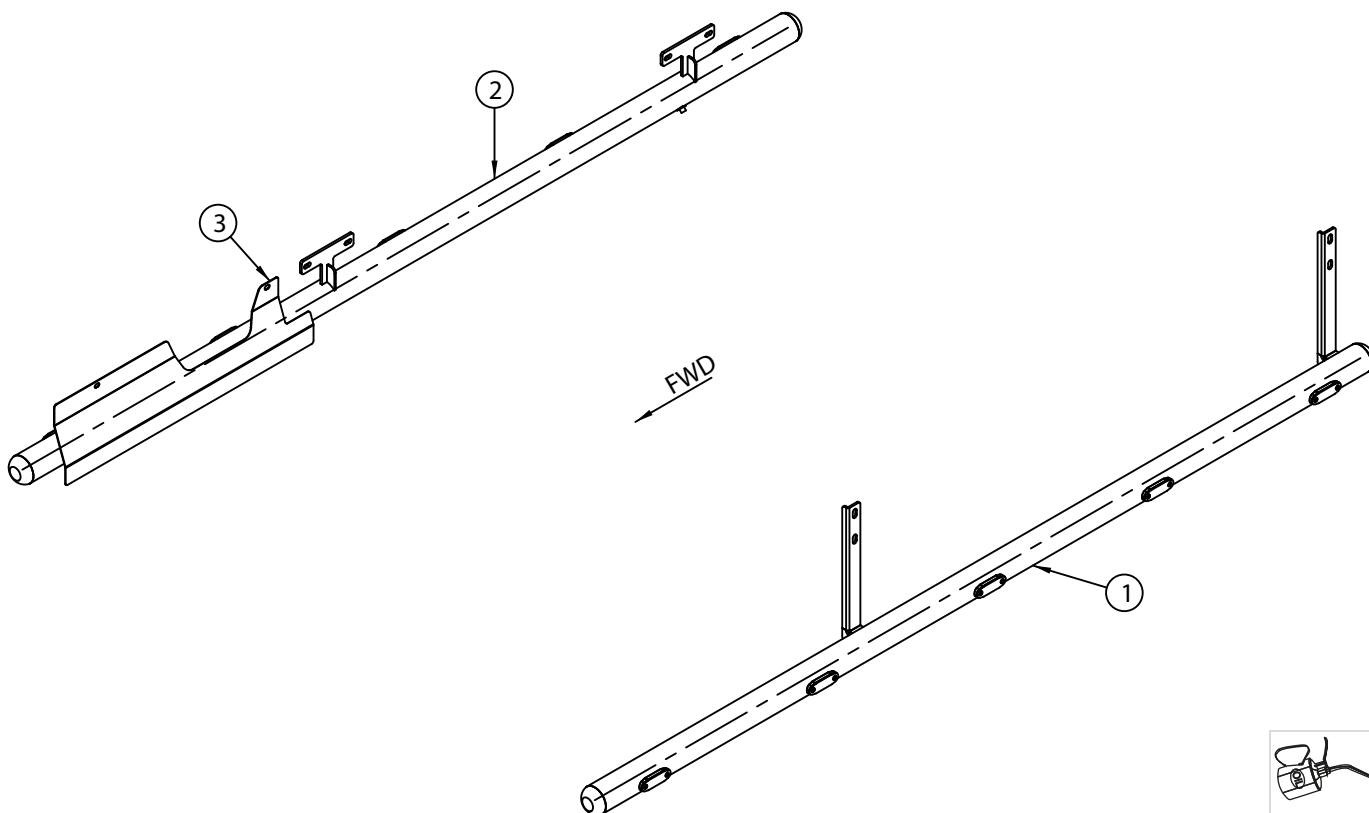

MAN TGX 07-

Art. 854510

Küljetorud | Sidebars | Боковые трубы | Flankenschutz

- | | |
|--|---|
| 1. Küljetoru / sidebar / боковая труба / Flankenschutz | 1 |
| 2. Küljetoru / sidebar / боковая труба / Flankenschutz | 1 |
| 3. Õhusuunaja / louver / жалюзи / Jalousie | 1 |

Kaal / Weight / Масса / Gewicht: 12,7kg

Paigaldusaeg / Time of mounting / Время установки / Einbauzeit: 30min

Vajalikud tööriistad / Required Tools / Необходимые инструменты / Benötigte Werkzeuge

MAN TGX 07-