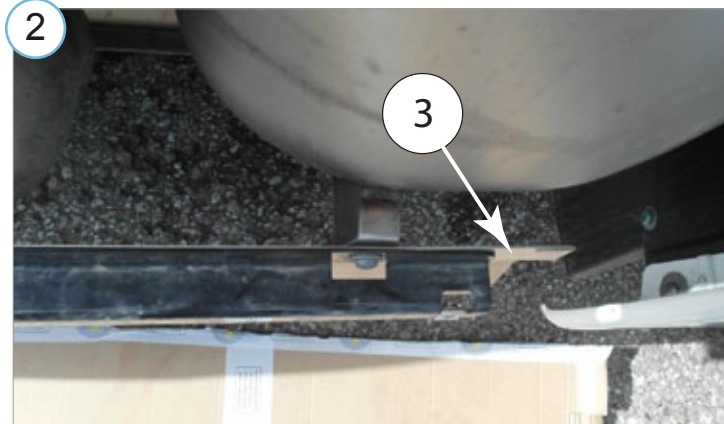

MAN TGX 07-

Küljetorud | Sidebars | Боковые трубы | Flankenschutz

- Kui METEC toode ei vasta Teie ootustele või kui on tegemist toote ebapiisava kvaliteediga, siis pretensioonid esitada lehel www.metec.ee
- If the METEC product does not meet Your expectations or if it is a product of insufficient quality, then you can submit a claim at www.metec.ee
- Если METEC продукт не соответствует Вашим ожиданиям или это продукт недостаточного качества, то претензию предъявить можно на сайте www.metec.ee
- Wenn METEC Produkt nicht Ihren Erwartungen entspricht oder wenn es um Qualitätsmängel geht, dann bitte die Ansprüche auf Seite www.metec.ee einreichen