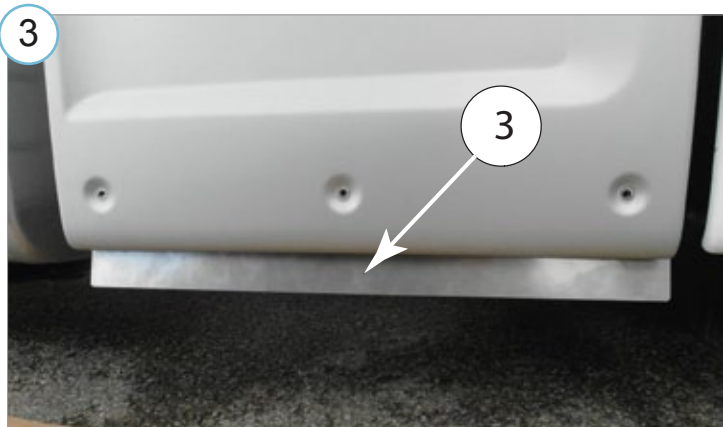

MAN TGX 07-

Küljetorud | Sidebars | Боковые трубы | Flankenschutz

- Kui METEC toode ei vasta Teie ootustele või kui on tegemist toote ebapiisava kvaliteediga, siis pretensioonid esitada lehel www.metec.ee
- If the METEC product does not meet Your expectations or if it is a product of insufficient quality, then you can submit a claim at www.metec.ee
- Если METEC продукт не соответствует Вашим ожиданиям или это продукт недостаточного качества, то претензию предъявить можно на сайте www.metec.ee
- Wenn METEC Produkt nicht Ihren Erwartungen entspricht oder wenn es um Qualitätsmängel geht, dann bitte die Ansprüche auf Seite www.metec.ee einreichen