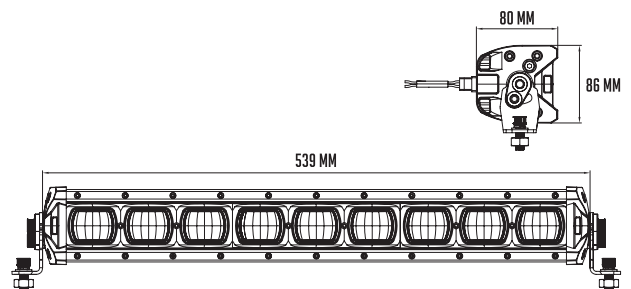

## LED LIGHT BAR WITH DT-CONNECTOR

<b>Voltage</b>	12-24V DC
<b>Watt</b>	90
<b>Theoretical lumen</b>	9000
<b>Actual lumen</b>	5188
<b>1 lux @</b>	200m
<b>IP-class</b>	IP67
<b>Beam pattern</b>	Spot
<b>Connector</b>	DT
<b>Cable length</b>	200mm

<b>Material housing</b>	Aluminium
<b>Material lens</b>	Polycarbonate
<b>Length</b>	539mm
<b>Depth</b>	80mm
<b>Height</b>	86mm
<b>E-approved</b>	ECE R112
<b>Ref</b>	37,5
<b>EMC-certificate</b>	Yes

**PART NO: 808036**