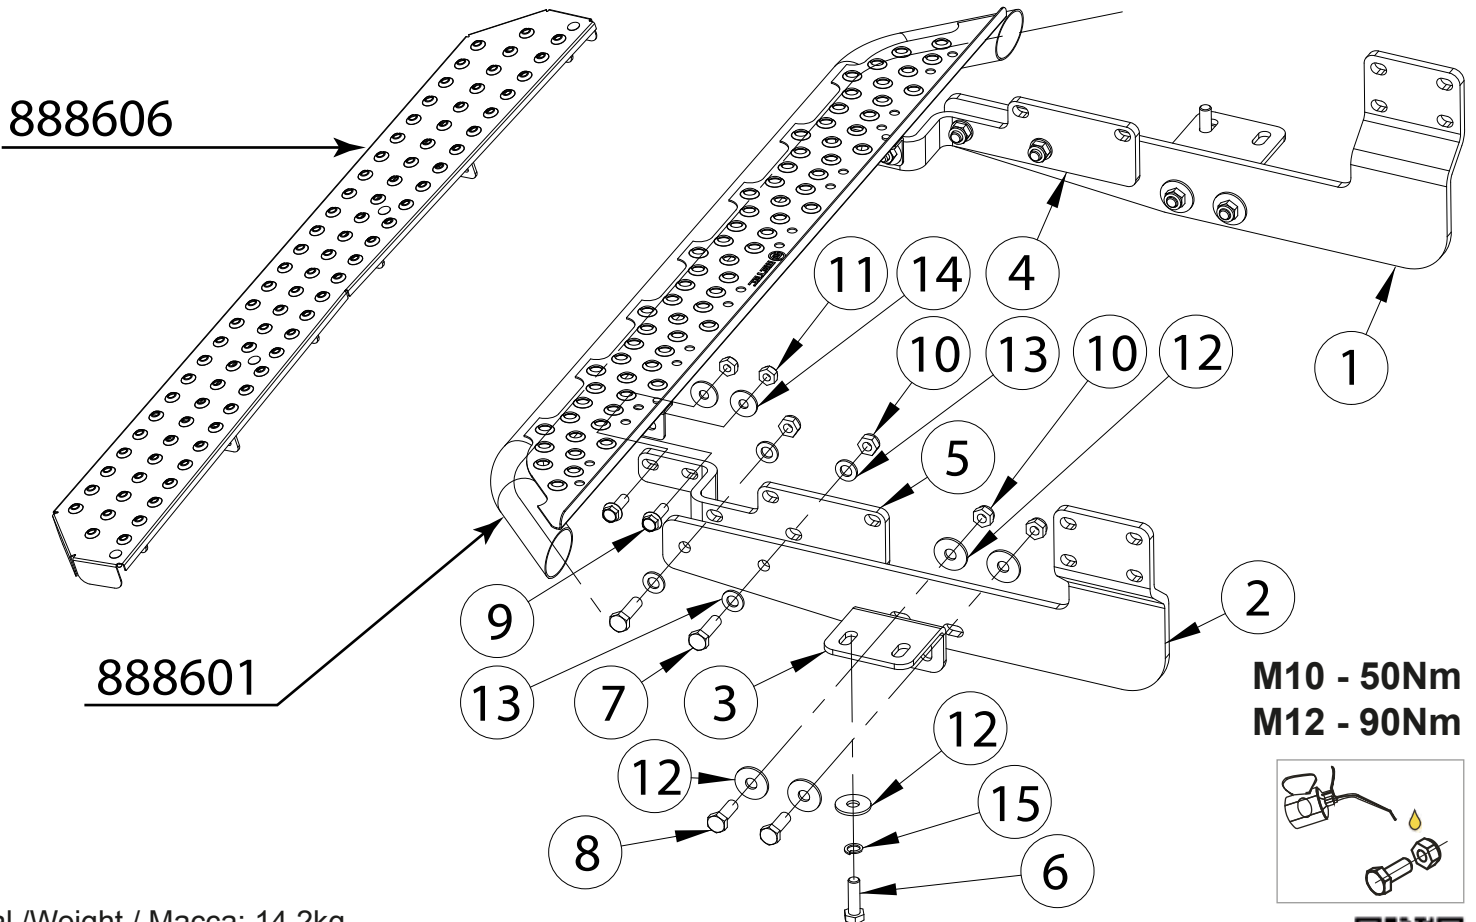

# Ford Transit 14-

Art. 807285, 888601, 888606

Astmelaua VAN TOUR montaažikomplekt tagauksele | Running boards VAN TOUR for the back door, mounting kit | Пороги VAN TOUR для задней двери, монтажный комплект

- |   |    |
|---|----|
| 1. Kronstein / bracket / кронштейн                  | 1  |
| 2. Kronstein / bracket / кронштейн                  | 1  |
| 3. Kronstein / bracket / кронштейн                  | 2  |
| 4. Kronstein / bracket / кронштейн                  | 1  |
| 5. Kronstein / bracket / кронштейн                  | 1  |
| 6. Polt / bolt / болт M12x40 FORD5260483            | 2  |
| 7. Polt / bolt / болт M12x40                        | 4  |
| 8. Polt / bolt / болт M12x35                        | 4  |
| 9. Polt / bolt / болт M10x30 Wülock                 | 4  |
| 10. Mutter / nut / гайка M12                        | 8  |
| 11. Mutter / nut / гайка M10                        | 4  |
| 12. Seib / washer / шайба 13x37x3                   | 10 |
| 13. Seib / washer / шайба 13x24x2,5                 | 8  |
| 14. Seib / washer / шайба 10,5x20x2                 | 4  |
| 15. Vedruseib / spring washer / пружинная шайба A12 | 2  |

Kaal /Weight / Масса: 14,2kg

Paigaldusaeg / Time of mounting / Время установки: 30min

Vajalikud tööriistad / Required Tools / Необходимые инструменты