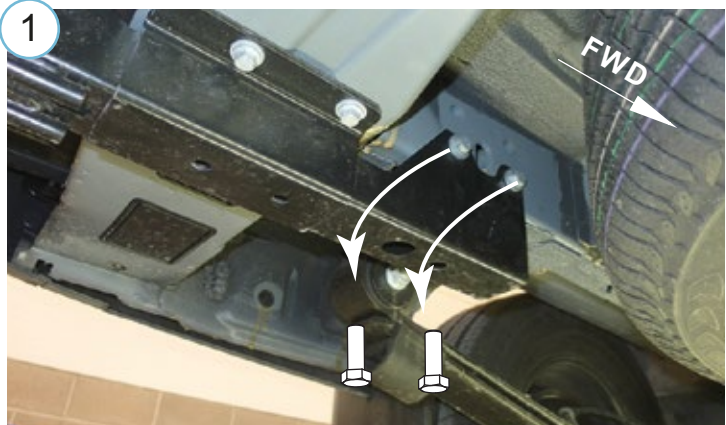

Kaal /Weight / Масса: 14,2kg

Paigaldusaeg / Time of mounting / Время установки: 30min

Vajalikud tööriistad / Required Tools / Необходимые инструменты

# Ford Transit 14-

Astmelaua VAN TOUR montaažikomplekt tagauksele | Running boards VAN TOUR for the back door, mounting kit | Пороги VAN TOUR для задней двери, монтажный комплект

- Kui METEC toode ei vasta Teie ootustele või kui on tegemist toote ebapiisava kvaliteediga, siis pretensioonid esitada lehel [www.metec.ee](http://www.metec.ee)
- If the METEC product does not meet Your expectations or if it is a product of insufficient quality, then you can submit a claim at [www.metec.ee](http://www.metec.ee)
- Если METEC продукт не соответствует Вашим ожиданиям или это продукт недостаточного качества, то претензию предъявить можно на сайте [www.metec.ee](http://www.metec.ee)