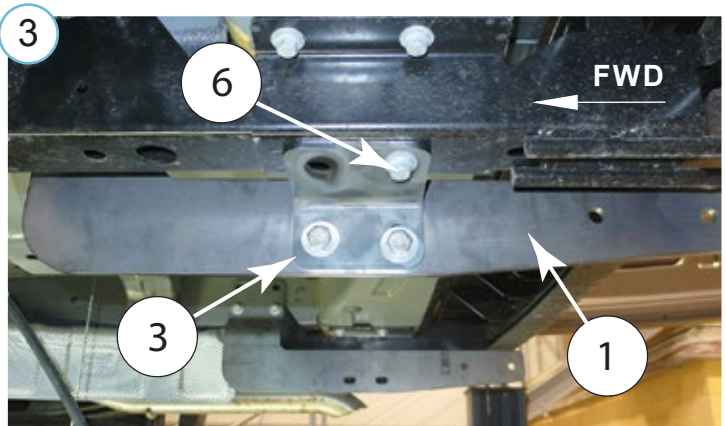

Kaal /Weight / Масса: 14,2kg

Paigaldusaeg / Time of mounting / Время установки: 30min

Vajalikud tööriistad / Required Tools / Необходимые инструменты

# Ford Transit 14-

Astmelaua VAN TOUR montaažikomplekt tagauksele | Running boards VAN TOUR for the back door, mounting kit | Пороги VAN TOUR для задней двери, монтажный комплект

- Kui METEC toode ei vasta Teie ootustele või kui on tegemist toote ebapiisava kvaliteediga, siis pretensioonid esitada lehel [www.metec.ee](http://www.metec.ee)
- If the METEC product does not meet Your expectations or if it is a product of insufficient quality, then you can submit a claim at [www.metec.ee](http://www.metec.ee)
- Если METEC продукт не соответствует Вашим ожиданиям или это продукт недостаточного качества, то претензию предъявить можно на сайте [www.metec.ee](http://www.metec.ee)