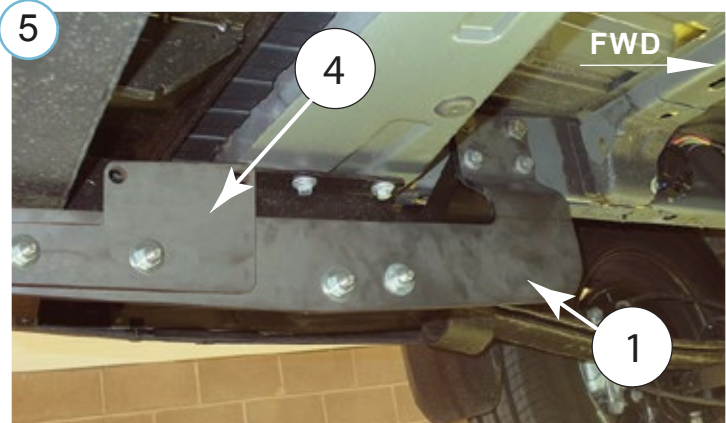

# Ford Transit 14-

Astmelaua VAN TOUR montaažikomplekt tagauksele | Running boards VAN TOUR for the back door, mounting kit | Пороги VAN TOUR для задней двери, монтажный комплект

- Kui METEC toode ei vasta Teie ootustele või kui on tegemist toote ebapiisava kvaliteediga, siis pretensioonid esitada lehel [www.metec.ee](http://www.metec.ee)
- If the METEC product does not meet Your expectations or if it is a product of insufficient quality, then you can submit a claim at [www.metec.ee](http://www.metec.ee)
- Если METEC продукт не соответствует Вашим ожиданиям или это продукт недостаточного качества, то претензию предъявить можно на сайте [www.metec.ee](http://www.metec.ee)