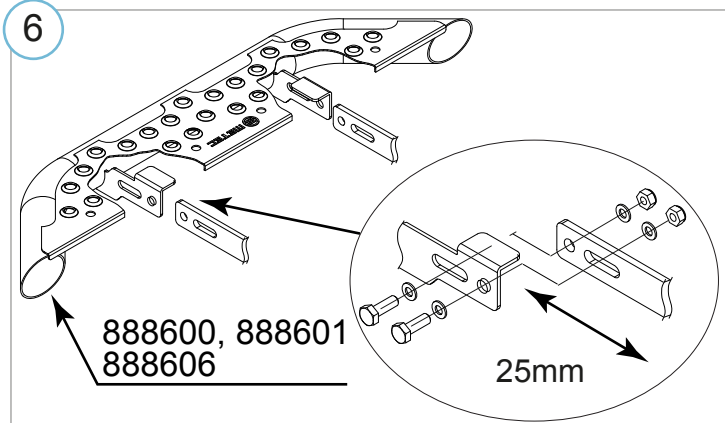

- |   |    |
|---|----|
| 1. Kronstein / bracket / кронштейн                  | 1  |
| 2. Kronstein / bracket / кронштейн                  | 1  |
| 3. Kronstein / bracket / кронштейн                  | 2  |
| 4. Kronstein / bracket / кронштейн                  | 1  |
| 5. Kronstein / bracket / кронштейн                  | 1  |
| 6. Polt / bolt / болт M12x40 FORD5260483            | 2  |
| 7. Polt / bolt / болт M12x40                        | 4  |
| 8. Polt / bolt / болт M12x35                        | 4  |
| 9. Polt / bolt / болт M10x30 Wülock                 | 4  |
| 10. Mutter / nut / гайка M12                        | 8  |
| 11. Mutter / nut / гайка M10                        | 4  |
| 12. Seib / washer / шайба 13x37x3                   | 10 |
| 13. Seib / washer / шайба 13x24x2,5                 | 8  |
| 14. Seib / washer / шайба 10,5x20x2                 | 4  |
| 15. Vedruseib / spring washer / пружинная шайба A12 | 2  |

Kaal /Weight / Масса: 14,2kg

Paigaldusaeg / Time of mounting / Время установки: 30min

Vajalikud tööriistad / Required Tools / Необходимые инструменты

# Ford Transit 14-

Astmelaua VAN TOUR montaažikomplekt tagauksele | Running boards VAN TOUR for the back door, mounting kit | Пороги VAN TOUR для задней двери, монтажный комплект

- Kui METEC toode ei vasta Teie ootustele või kui on tegemist toote ebapiisava kvaliteediga, siis pretensioonid esitada lehel [www.metec.ee](http://www.metec.ee)
- If the METEC product does not meet Your expectations or if it is a product of insufficient quality, then you can submit a claim at [www.metec.ee](http://www.metec.ee)
- Если METEC продукт не соответствует Вашим ожиданиям или это продукт недостаточного качества, то претензию предъявить можно на сайте [www.metec.ee](http://www.metec.ee)