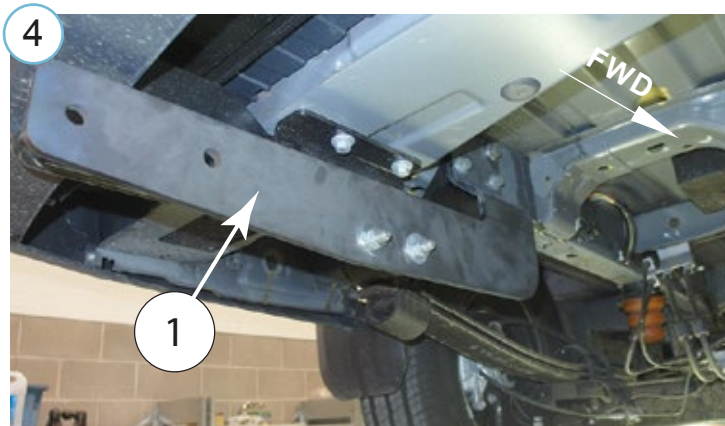

# Ford Transit 14-

Astmelaua VAN TOUR montaažikomplekt tagauksele | Running boards VAN TOUR for the back door, mounting kit | Пороги VAN TOUR для задней двери, монтажный комплект

- Kui METEC toode ei vasta Teie ootustele või kui on tegemist toote ebapiisava kvaliteediga, siis pretensioonid esitada lehel [www.metec.ee](http://www.metec.ee)
- If the METEC product does not meet Your expectations or if it is a product of insufficient quality, then you can submit a claim at [www.metec.ee](http://www.metec.ee)
- Если METEC продукт не соответствует Вашим ожиданиям или это продукт недостаточного качества, то претензию предъявить можно на сайте [www.metec.ee](http://www.metec.ee)