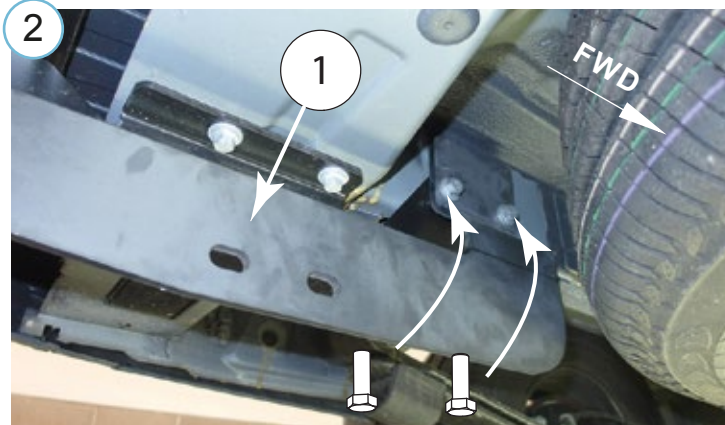

# Ford Transit 14-

Astmelaua VAN TOUR montaažikomplekt tagauksele | Running boards VAN TOUR for the back door, mounting kit | Пороги VAN TOUR для задней двери, монтажный комплект

- Kui METEC toode ei vasta Teie ootustele või kui on tegemist toote ebapiisava kvaliteediga, siis pretensioonid esitada lehel [www.metec.ee](http://www.metec.ee)
- If the METEC product does not meet Your expectations or if it is a product of insufficient quality, then you can submit a claim at [www.metec.ee](http://www.metec.ee)
- Если METEC продукт не соответствует Вашим ожиданиям или это продукт недостаточного качества, то претензию предъявить можно на сайте [www.metec.ee](http://www.metec.ee)